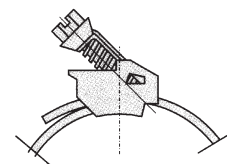

Hi-Flex VN

Fascette con cassetto ribaltabile, che garantiscono un'estrema versatilità e rapidità di utilizzo, specialmente su grandi diametri. La banda è completamente dentata ed i bordi arrotondati proteggono eventuali danneggiamenti del tubo.

Cassetto ribaltabile

Dimensioni: mm

MATERIALI

Banda e cassetto in acciaio inox 430, vite in acciaio zincato con trattamento di zincatura bianca trivalente, esente cromo VI (direttiva EU RoHS)

APPLICAZIONI

- Impianti di condizionamento, ventilazione e aspirazione
- Serraggio per tubi flessibili di grande diametro

Fascette a vite con ponticello, permettono il sormonto di spirali metalliche di tubi in gomma o pvc.