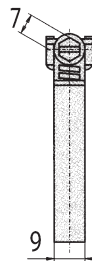

Hi-Flex VN

Fascette con cassetto ribaltabile, che garantiscono un'estrema versatilità e rapidità di utilizzo, specialmente su grandi diametri. La banda è completamente dentata ed i bordi arrotondati proteggono eventuali danneggiamenti del tubo.

Cassetto ribaltabile

Dimensioni: mm

MATERIALI

Banda e cassetto in acciaio inox 430, vite in acciaio zincato con trattamento di zincatura bianca trivalente, esente cromo VI (direttiva EU RoHS)

APPLICAZIONI

CODICE	CAMPO Ø mm	COPPIA DI SERRAGGIO Nm
VN027	16-27	4,0
VN035	20-35	
VN047	20-47	
VN050	30-50	
VN060	30-60	
VN 070	40-70	
VN 080	40-80	
VN090	40-90	
VN100	60-100	
VN115	60-115	
VN125	60-125	
VN145	60-145	
VN175	60-175	
VN215	60-215	
VN288	60-288	
VN320	60-320	
VN370	60-370	
VN420	60-420	
VN540	60-540	
VN650	60-650	
VN750	60-750	