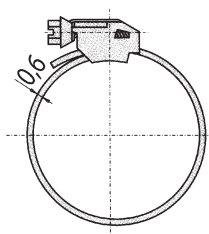

Hi-Flex VN

Fascette con cassetto ribaltabile, che garantiscono un'estrema versatilità e rapidità di utilizzo, specialmente su grandi diametri. La banda è completamente dentata ed i bordi arrotondati proteggono eventuali danneggiamenti del tubo.

Cassetto ribaltabile

Dimensioni: mm

MATERIALI

Banda e cassetto in acciaio inox 430, vite in acciaio zincato con trattamento di zincatura bianca trivalente, esente cromo VI (direttiva EU RoHS)

APPLICAZIONI

CODICE	CAMPO Ø mm	COPPIA DI SERRAGGIO Nm
VN027	16-27	4,0
VN035	20-35	
VN047	20-47	
VN050	30-50	
VN060	30-60	
VN 070	40-70	
VN 080	40-80	
VN090	40-90	
VN100	60-100	
VN115	60-115	
VN125	60-125	
VN145	60-145	
VN175	60-175	
VN215	60-215	
VN288	60-288	
VN320	60-320	
VN370	60-370	
VN420	60-420	
VN540	60-540	
VN650	60-650	
VN750	60-750	